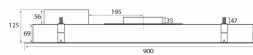

Metz Medio - Metz Medio Strip

external motor

Revisionsdato: 18.01.2019