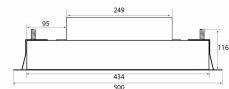

Metz Medio - Metz Medio Strip

external motor

Revisionsdato: 18.01.2019