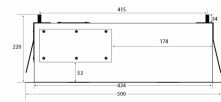

Metz Medio

Internal motor

Hole Size: D455 x W655 mm

Revisionsdato: 24.11.2020