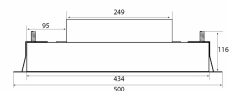

Metz Medio - Metz Medio Strip

external motor

Revisionsdato: 18.01.2019