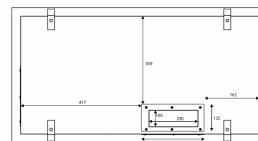

Metz Medio

Internal motor

Hole Size: D455 x W655 mm

Revisionsdato: 24.11.2020